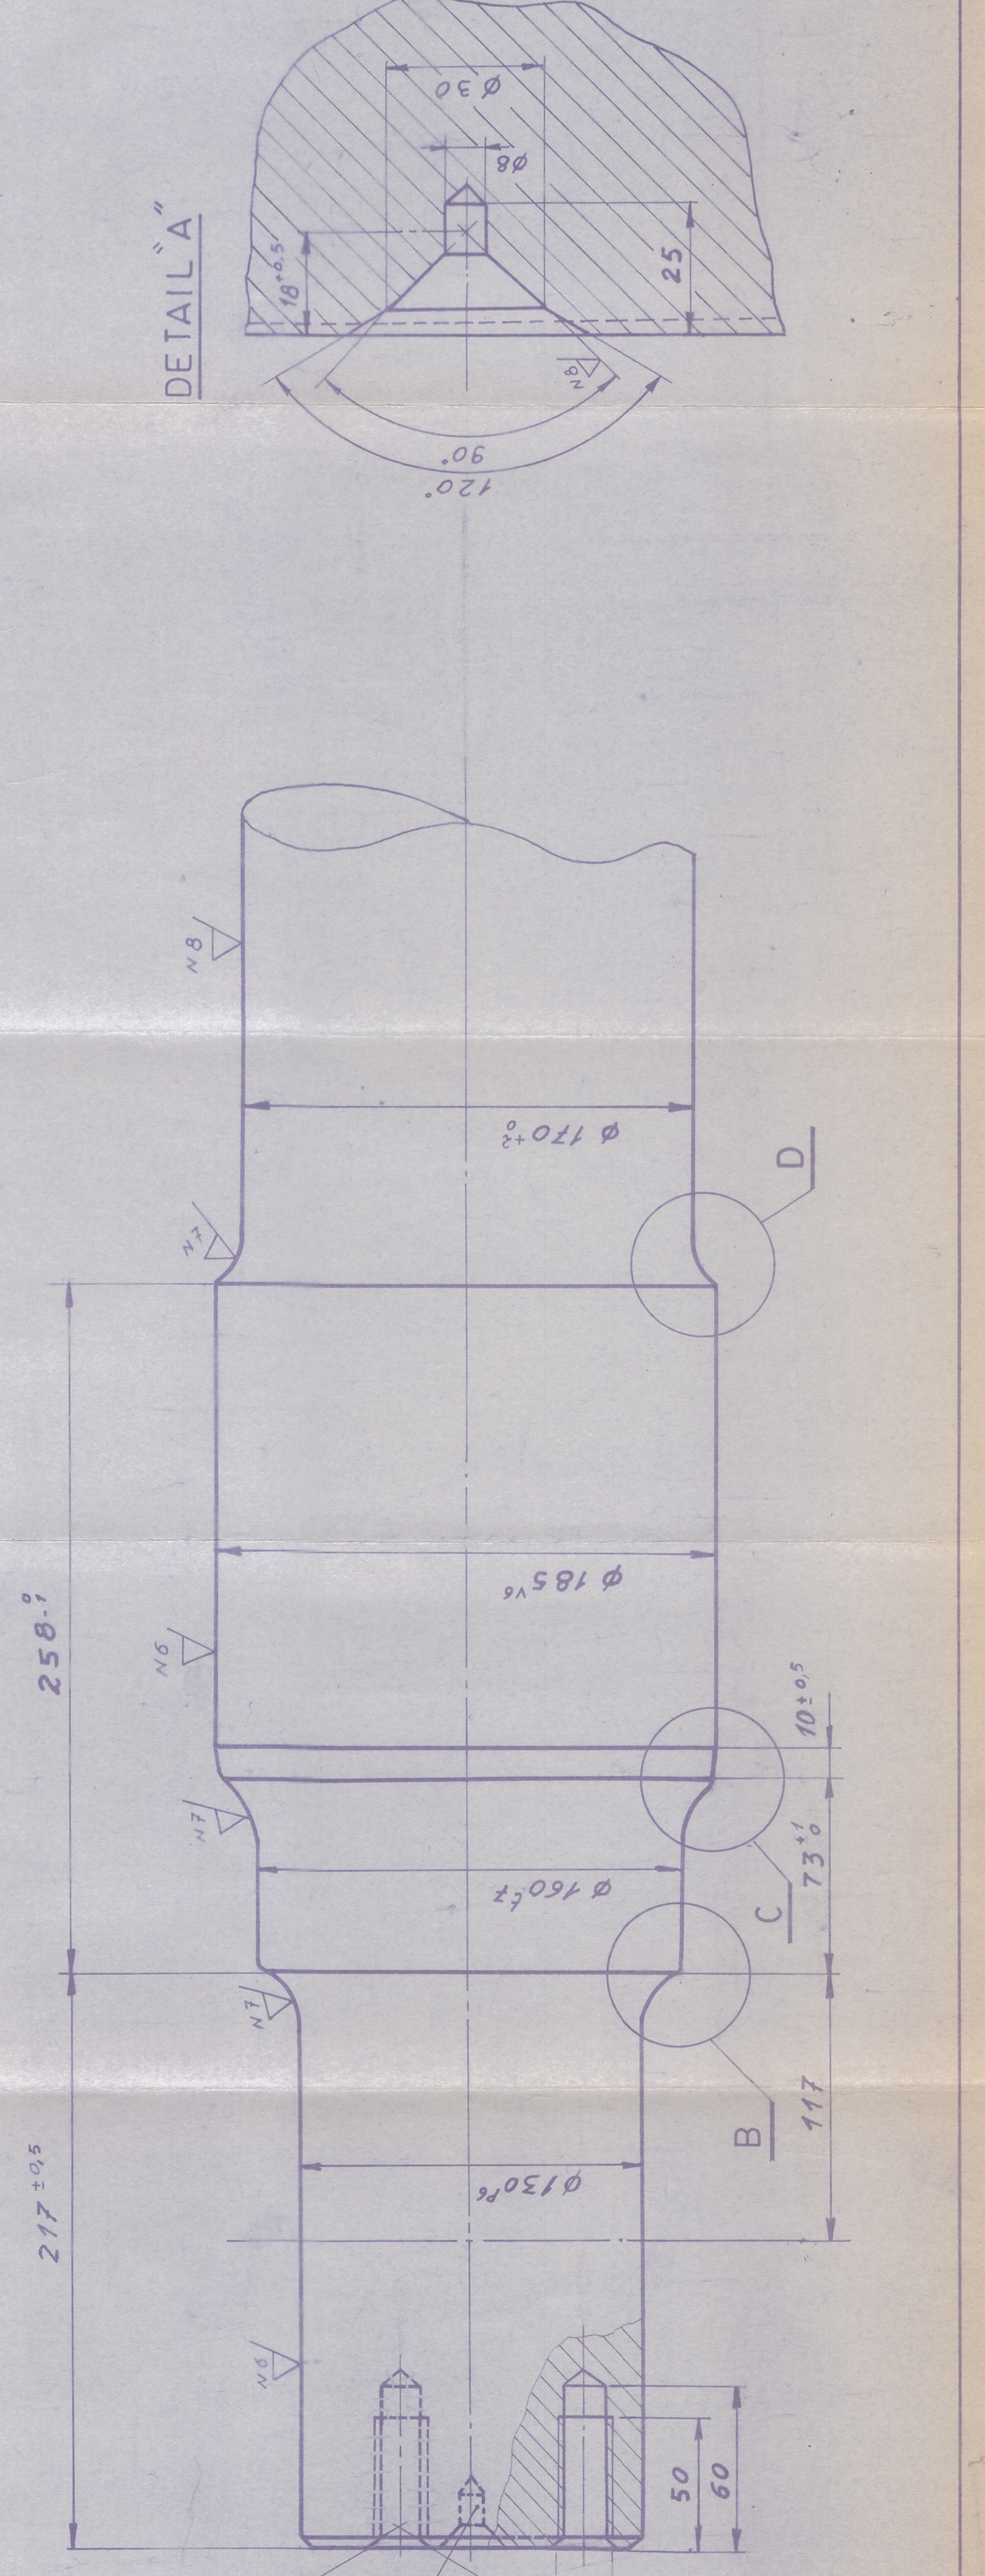

NOTA: L'Essieu est livré à l'état Fini-prêt à assemblage.
Essieux-Roues ; Pour les inscriptions voir les:
- EGG 782-107
- EGG 782-106

L'emploi des poinçons à arêtes vives est interdit.

Les Inscriptions du demi-cercle supérieur sont à porter sur les deux bouts